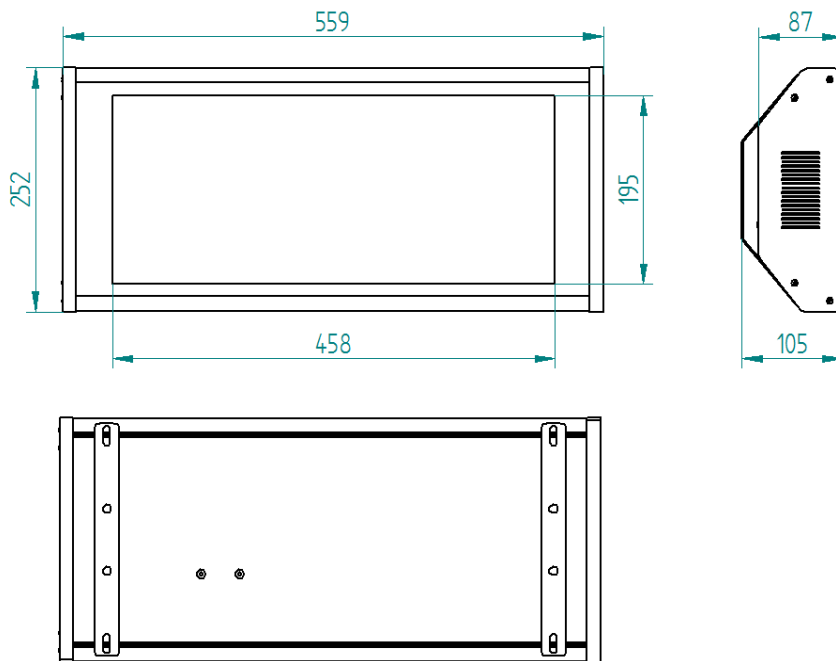

Dimensiones

CONSTRUCTIVAS	RT20LC
Chasis	
Largo x Alto	559 x 252 mm
Fondo	87 mm (105 mm con soportes)
Peso aproximado	4,4 Kg
Grado de protección	IP54
Material del frontal	Metacrilato fumé
Material del chasis	Aluminio extrusionado
Color del chasis	Negro
Sujeción	Mediante accesorios incluidos
Embalaje	
Largo x Alto x Fondo	720 x 295 x 130 mm
Peso aproximado	6,4 kg